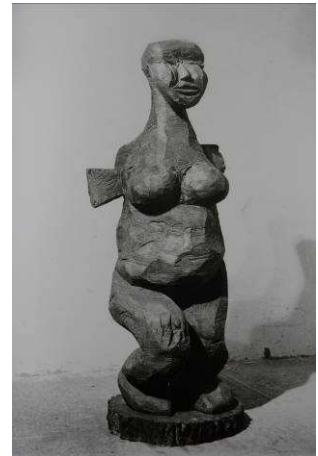

Grosse 78 (o.T. 208)
2002, Bronze, 208 x ca. 75 x 76 cm