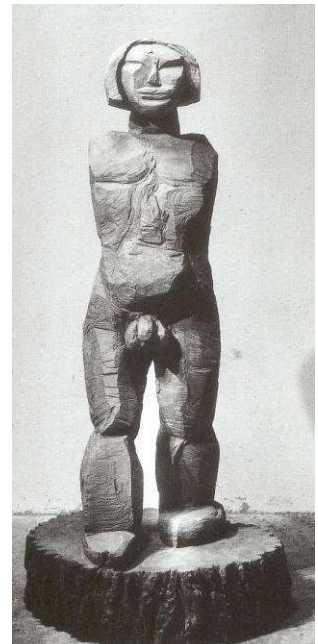

Bachelie WD

2000, Bronze, 208 x ca. 132 cm

Gordian II

2006, Bronze, 200 x 116 x 103 cm

Mada II

2001, Bronze, Höhe 215 cm

Innenbereich

Stele Garuge

2000, Bronze, Höhe: 176 cm

Karleo (FMG)

1999, Bronze, Höhe: 172 cm

Stele Erima

2006, Bronze, Höhe 168 cm

Gordian IV

2007, Bronze, 223 x ca. 100 x 95 cm

Büste Mada II