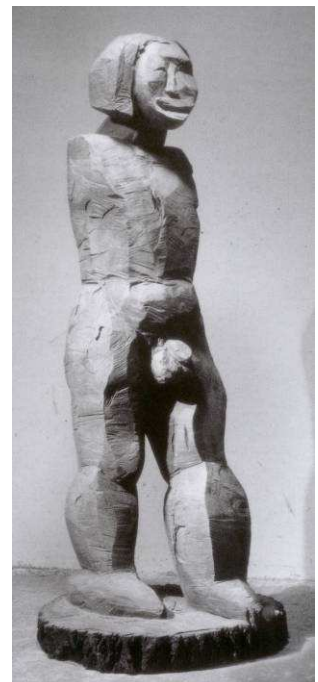

Außenbereich

Äinschl Alba

2001, Bronze, 236 x 232 x 240 cm

Ailanthya

2000, Bronze, 274 x ca. 200 x 100 cm

Gifur Mada

2001, Bronze, 245 x 100 x 98 cm

Gifur Weha

2001, Bronze, 248 x 91 x 90 cm

Innenbereich

Gunnord Eiapul

2001, Bronze, Höhe: 163 cm

Hand 20

2005, Bronze, Höhe: 22,5 cm, 6/9

Hand 40

2005, Bronze, Höhe: 23,5 cm, 4/9